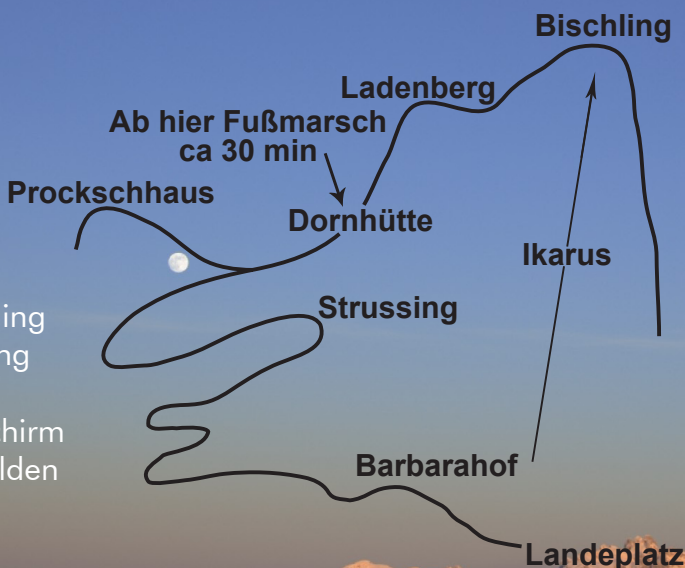

PARAGLEITEN VOM BISCHLING

Außerhalb der
Liftbetriebszeiten

mit dem Strussing
FLIEGERTAXI

gemütlich mit dem Schirm vom
Landeplatz bis zur Dornhütte

ca 30 min Dornhütte - Bischling
ca 45 min Strussing - Bischling
Preis pro Fahrt: € 40,00
Bis zu 8 Personen mit Gleitschirm
Unbedingt Telefonisch anmelden
06466 449
0660 6504338